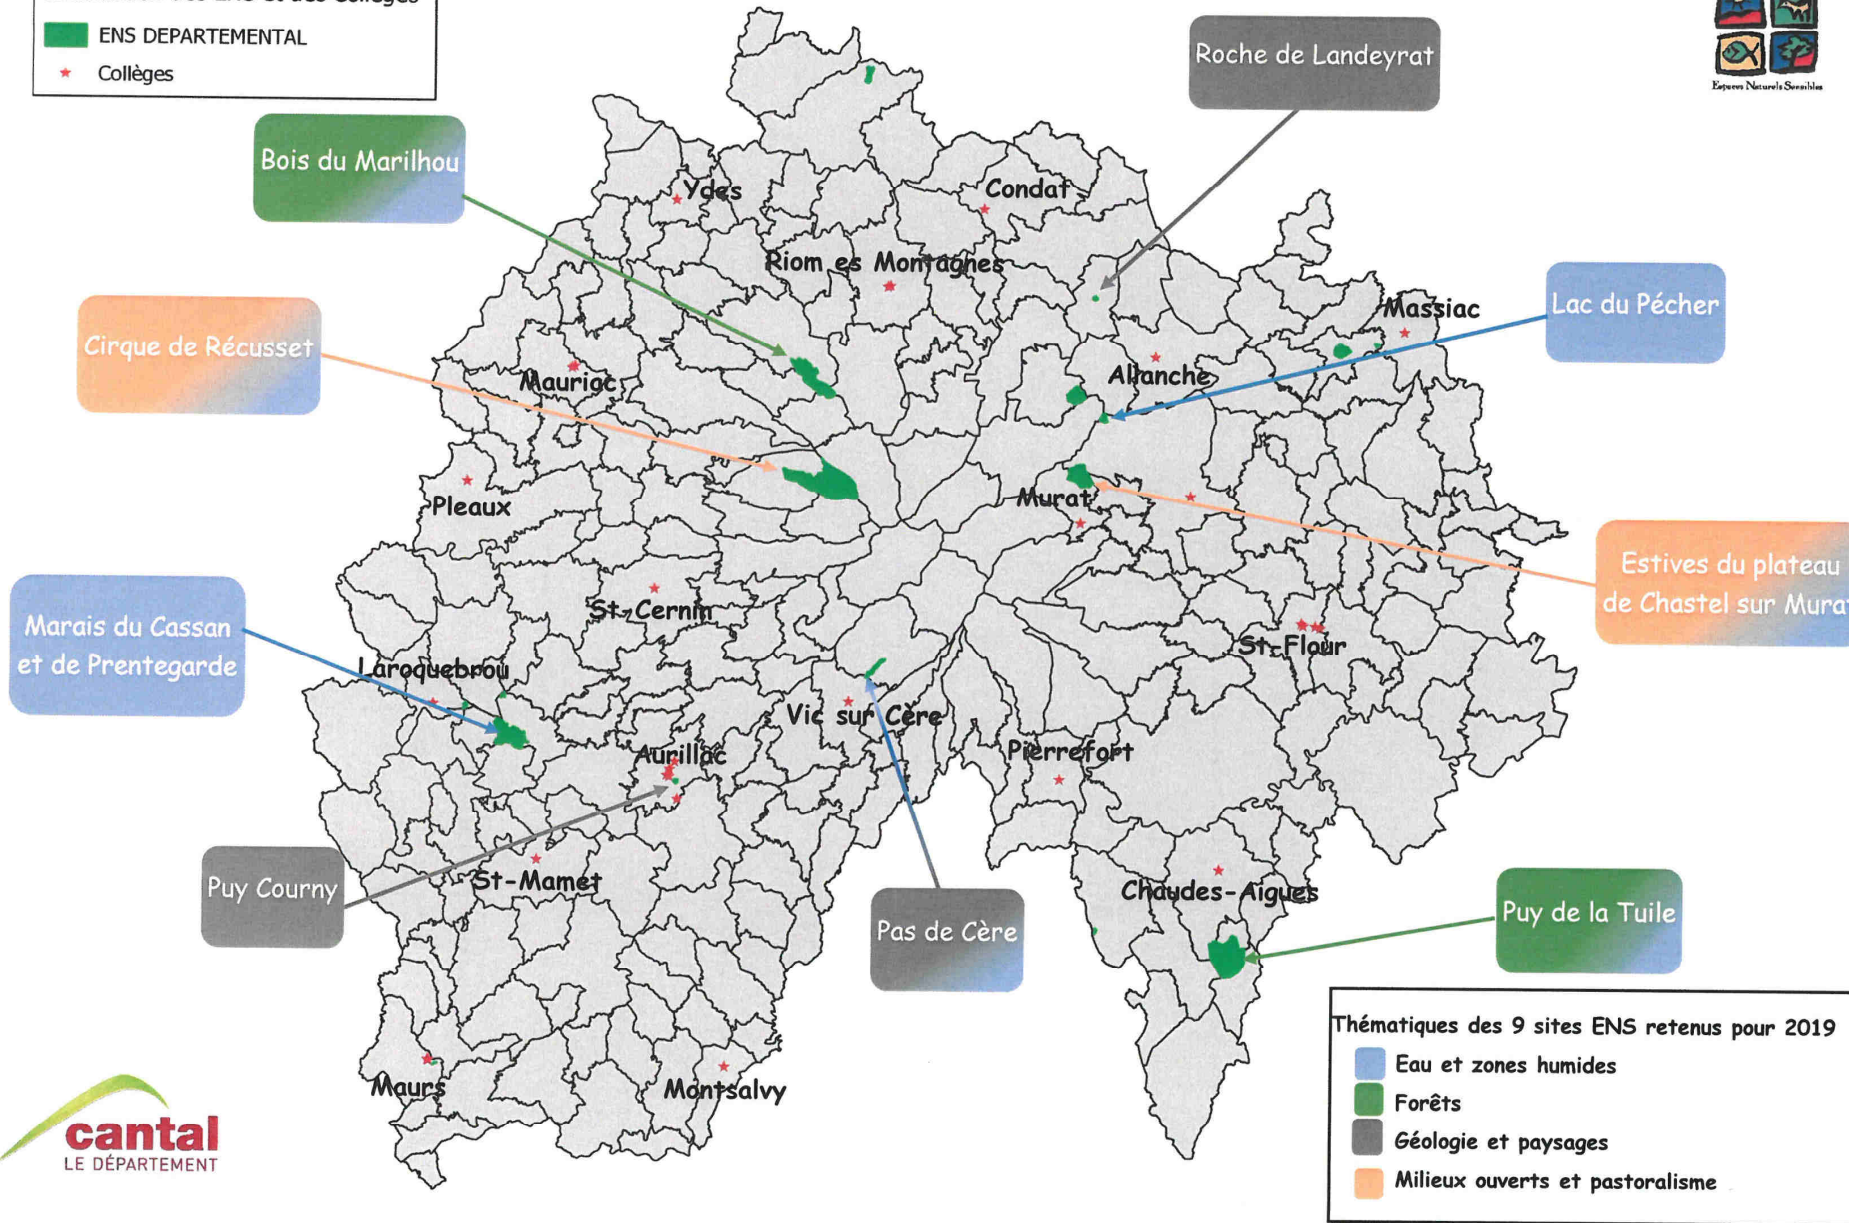

Localisation des ENS et des Collèges

- ENS DEPARTEMENTAL
- Collèges

Thématiques des 9 sites ENS retenus pour 2019

- Eau et zones humides
- Forêts
- Géologie et paysages
- Milieux ouverts et pastoralisme